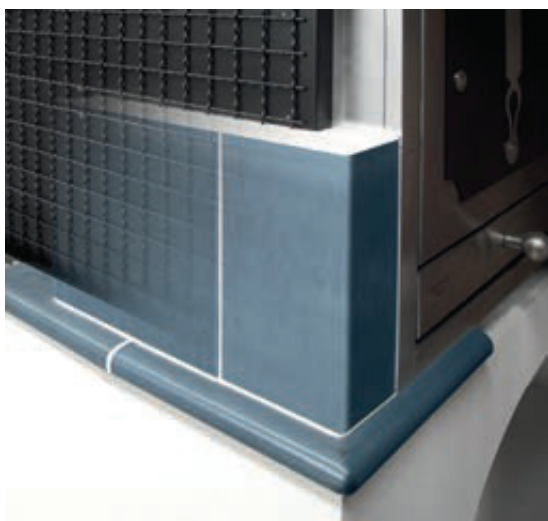

Технические данные:

Номинальная мощность (кВт)	6	7.5	8.5
КПД %	80.2	82.3	82.3
Размеры: Ширина/Глубина/Высота (мм)	600 / 600 / 480	800 / 600 / 480	1000 / 600 / 480
Размеры духовки: Ширина/Глубина/Высота (мм)	-	260 / 420 / 265	400 / 420 / 265
Цена Trend (€)	2 000	2 820	3 080
Цена Dekor (€)	2 180	3 000	3 260
Цена Panorama (€)	2 295	3 115	3 375

Любые варианты облицовки.