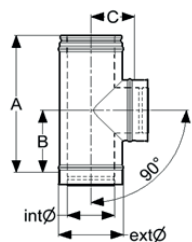

Permeter Ultra с изоляцией 25 мм

PERMETER ULTRA 25

внутр. Ø, мм	130	150	200
внешн. Ø, мм	180	200	250

7 Тройник 90° ЧЁРНЫЙ (RAL 9005)

Артикул	176338	176339	102117
Цена, РУБ.	20 010	21 900	24 150
СЕРЫЙ (NCS 7500)			
Артикул	102319	102320	102321
Цена, РУБ.	20 010	21 900	24 150
А, мм	455	455	455
В, мм	209	209	209
С, мм	130	140	140
Вес, кг	3,62	4,25	5,67