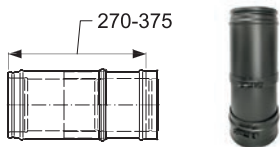

4 Элемент трубы раздвижной 270–375 мм

ЧЁРНЫЙ (RAL 9005)

Артикул	176366	176367	102135
Цена, РУБ.	20 340	24 540	28 350

СЕРЫЙ (NCS 7500)

Артикул	102361	102362	102363
Цена, РУБ.	20 340	24 540	28 350
Вес, кг	4,53	4,87	5,68