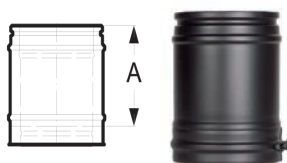

3 Элемент трубы 250 мм ЧЁРНЫЙ (RAL 9005)

Артикул	176322	176323	102106
Цена, РУБ.	6 720	7 590	9 990
СЕРЫЙ (NCS 7500)			
Артикул	102295	102296	102297
Цена, РУБ.	6 720	7 590	9 990
А, мм	205	205	205
Вес, кг	1,74	1,89	2,73