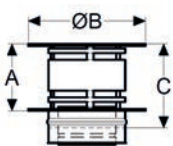

Артикул	176328	176329	102112
Цена, РУБ.	15 120	16 290	17 760
СЕРЫЙ (NCS 7500)			
Артикул	102304	102305	102306
Цена, РУБ.	15 120	16 290	17 760
А, мм	130	175	200
В, мм	254	304	409
С, мм	175	220	245
Вес, кг	2,35	2,72	3,45