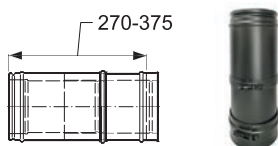

4 Элемент трубы раздвижной 270–375 мм ЧЁРНЫЙ (RAL 9005)

Артикул	176364	176365	102 134
Цена, РУБ.	14 280	15 750	17 220
СЕРЫЙ (NCS 7500)			
Артикул	102358	102359	102360
Цена, РУБ.	14 280	15 750	17 220
Вес, кг	3,33	3,83	4,23