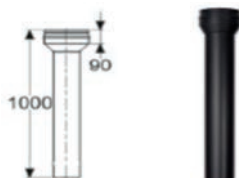

6 Переходник Топка – PMU25 1000 мм ЧЁРНЫЙ (RAL 9005)

Артикул	176326	176327	102108
Цена, РУБ.	21 630	23 790	27 630
СЕРЫЙ (NCS 7500)			
Артикул	102301	102302	102303
Цена, РУБ.	21 630	23 790	27 630
Вес, кг	3,13	3,56	4,34