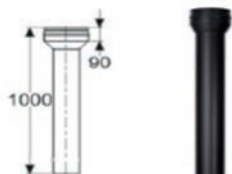

6 Переходные Топка – PMU50 1000 мм

ЧЁРНЫЙ (RAL 9005)

Артикул	176346	176347	102121
Цена, РУБ.	24 120	25 680	30 450

СЕРЫЙ (NCS 7500)

Артикул	102331	102332	102333
Цена, РУБ.	24 120	25 680	30 450
Вес, кг	4,96	5,56	6,67