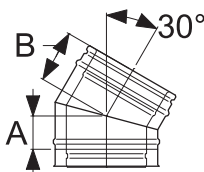

8 Отвод 30° ЧЁРНЫЙ (RAL 9005)

Артикул	176332	176333	102114
Цена, РУБ.	9 840	9 960	11 460
СЕРЫЙ (NCS 7500)			
Артикул	102310	102311	102312
Цена, РУБ.	9 840	9 960	11 460
А, мм	57	57	82
В, мм	107	112	117
Вес, кг	1,38	1,52	2,45