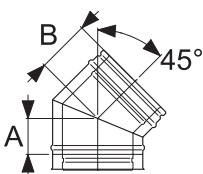

9 Отвод 45° ЧЁРНЫЙ (RAL 9005)

Артикул	176334	176335	102115
Цена, РУБ.	10 080	12 090	12 600
СЕРЫЙ (NCS 7500)			
Артикул	102313	102314	102315
Цена, РУБ.	10 080	12 090	12 600
А, мм	82	82	92
В, мм	127	127	137
Вес, кг	1,67	1,84	2,45