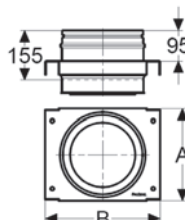

12 Промежуточный опорный элемент ЧЁРНЫЙ (RAL 9005)

Артикул	176360	176361	102132
Цена, РУБ.	15 930	17 850	19 530
СЕРЫЙ (NCS 7500)			
Артикул	102352	102353	102354
Цена, РУБ.	15 930	17 850	19 530
А, мм	238	258	285
В, мм	306	326	353
Вес, кг	2,10	2,82	4,32