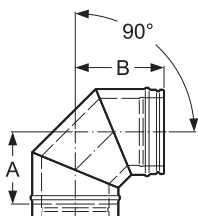

10 Отвод 90° ЧЁРНЫЙ (RAL 9005)

Артикул	176336	176337	102116
Цена, РУБ.	12 600	15 660	17 340
СЕРЫЙ (NCS 7500)			
Артикул	102316	102317	102318
Цена, РУБ.	12 600	15 660	17 340
А, мм	152	161	188
В, мм	196	205	232
Вес, кг	2,71	3,15	4,34

11 Конус с зонтиком ЧЁРНЫЙ (RAL 9005)